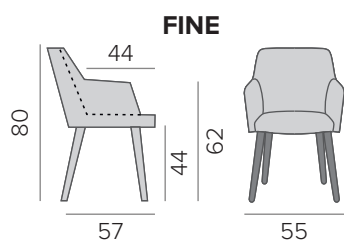

FINE

МАТЕРИАЛ И ТОНИРОВКА

БЕРЕЗ А

лак

белый

ДУБ

лак

черный

smoked

nordic

ДОПОЛНИТЕЛЬНО

Металлическая ручка. Устанавливается на заднюю часть спинки стула.