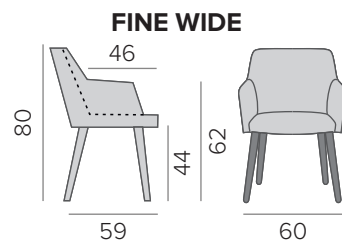

FINE

МАТЕРИАЛ И ТОНИРОВКА

БЕРЕЗ А

лак

белый

ДУБ

лак

черный

smoked

nordic

ДОПОЛНИТЕЛЬНО

Металлическая ручка. Устанавливается на заднюю часть спинки стула.