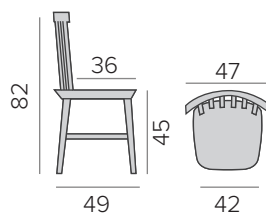

## МАТЕРИАЛ И ТОНИРОВКА

<b>БЕРЕЗА</b> (каркас) <b>МДФ</b> (сидение)			белый	черный				
<b>ДУБ</b> (каркас) <b>ШПОН</b> (сидение)					лак	черный	smoked	nordic
<b>БЕРЕЗА</b> (каркас)			+	<b>ШПОН</b> (сиденье)		лак		