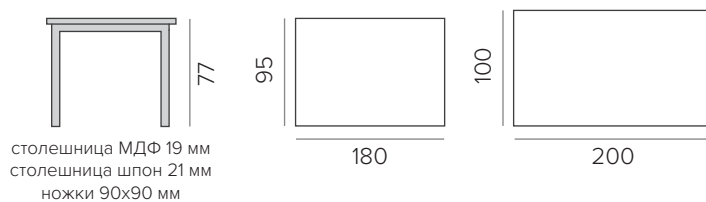

ZOOM

На фото стулья KUURA

МАТЕРИАЛ И ТОНИРОВКА

БЕРЕЗА
(каркас)
МДФ
(столешница)

белый

ДУБ
(каркас)
ШПОН
(столешница)

лак

черный