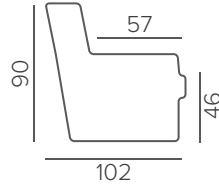

МОДУЛИ

МОДУЛИ С МЕХАНИЗМОМ