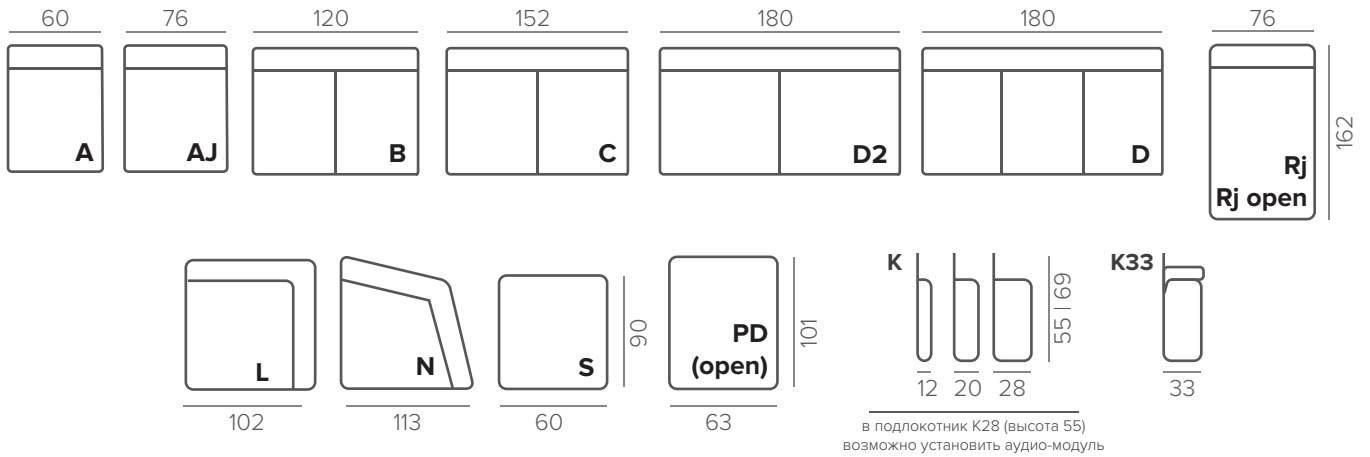

МОДУЛИ

МОДУЛИ С МЕХАНИЗМОМ