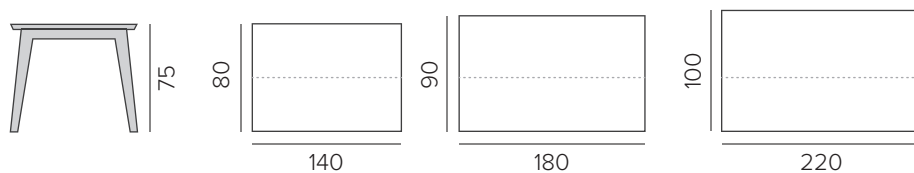

СТОЛ

МАТЕРИАЛ И ТОНИРОВКА

МДФ

ДУБ

масло/лак

черный

smoked

nordic

ВАЖНО

Столешница состоит из одной или двух частей.
Для двухсекционных столешниц из дуба доступна матовая тонировка.

СТУЛ

МАТЕРИАЛ И ТОНИРОВКА

БЕРЕЗА

береза

бук

темный орех

серый

белый

ДУБ

масло/лак

черный

smoked

nordic