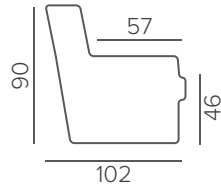

МОДУЛИ

МОДУЛИ С МЕХАНИЗМОМ