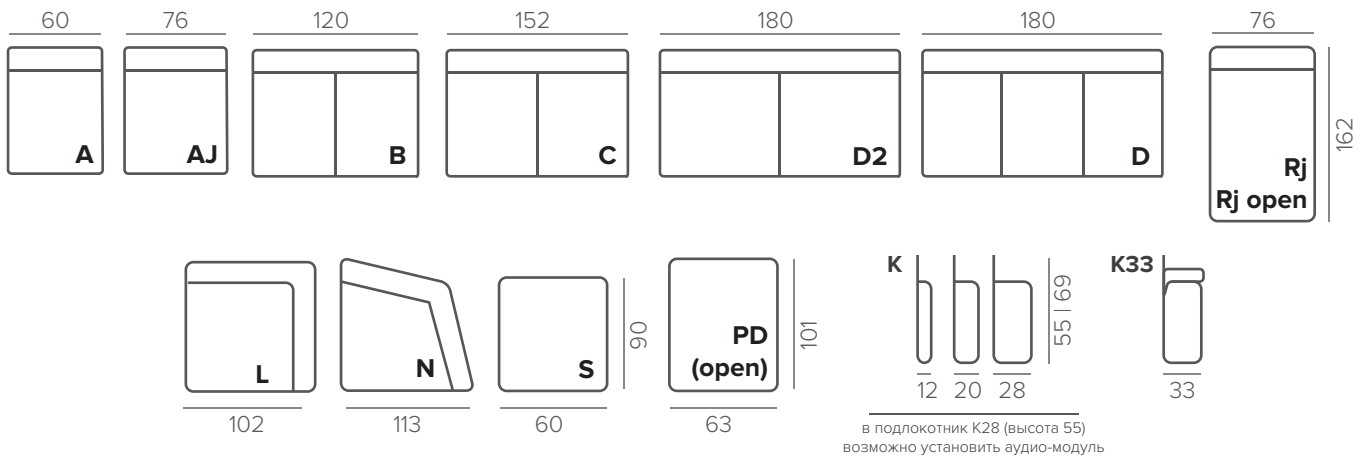

МОДУЛИ

МОДУЛИ С МЕХАНИЗМОМ