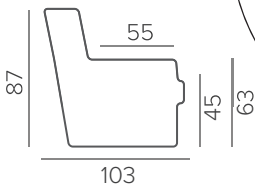

LEON

LEVEL - механизм одного действия. Потяните за переднюю панель, сделайте несколько шагов назад и спальное место готово. Одинаковый комфорт посадки в сложенном и разложенном виде.

Округлые формы модели **LEON** создают невероятно уютный образ: диван будто принимает сидящего в свои объятия. Дополнить дизайн модели можно контрастной окантовкой, подчеркнув плавные изгибы форм.