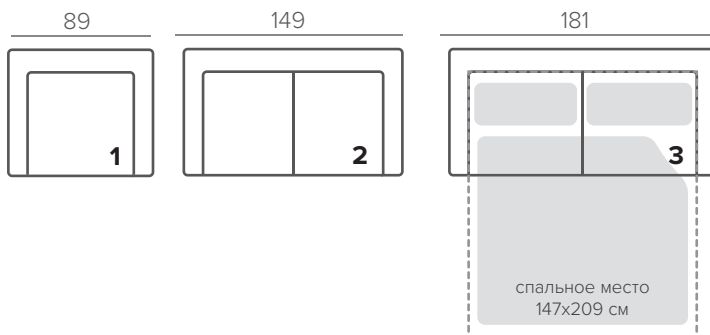

ТЕХНИЧЕСКИЕ ХАРАКТЕРИСТИКИ

medium	НАПОЛНИТЕЛЬ
съёмные	ПОДУШКИ СПИНКИ
механизм LEVEL	ФУНКЦИОНАЛ
защитный чехол на механизм механизм в ткани дивана	ДОПОЛНИТЕЛЬНО

СТАНДАРТНЫЕ НОЖКИ

104/6

орех

венге

натур.