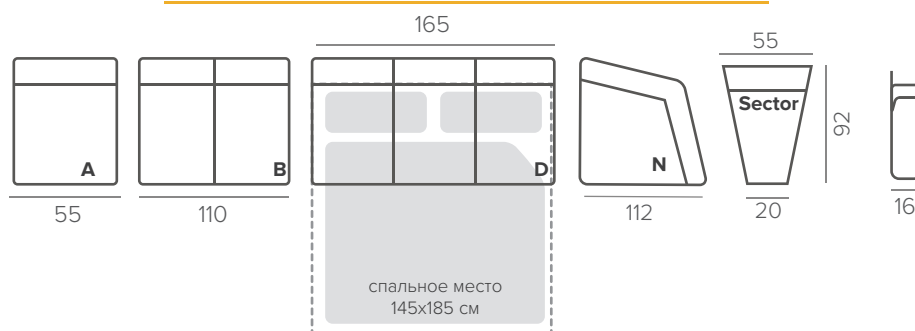

МОДУЛИ

КОМБИНАЦИИ С МОДУЛЕМ SECTOR