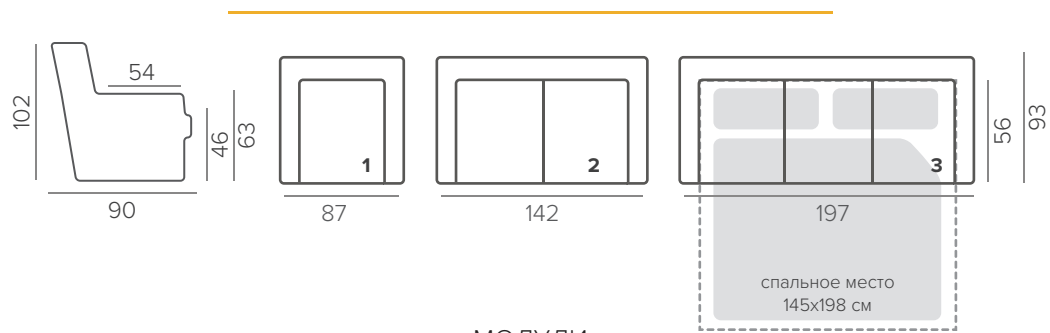

МОДУЛИ

КОМБИНАЦИИ С МОДУЛЕМ SECTOR