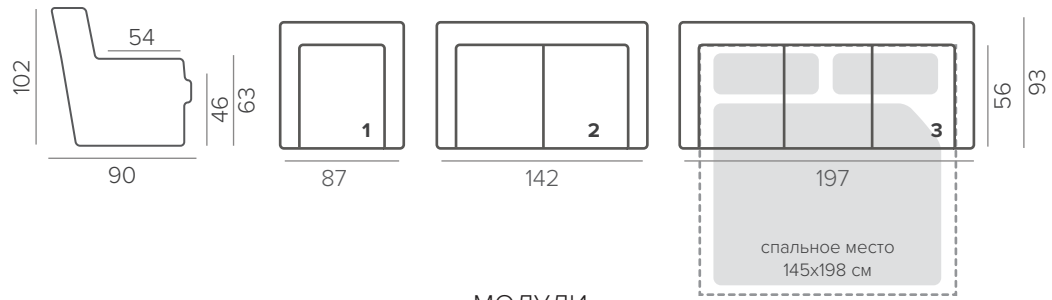

ПРЯМЫЕ КОМПЛЕКТАЦИИ