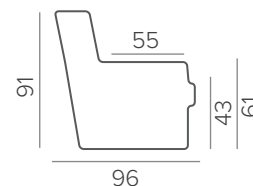

ТЕХНИЧЕСКИЕ ХАРАКТЕРИСТИКИ

НАПОЛНИТЕЛЬ	medium, soft
ПОДУШКИ СПИНКИ	несъёмные
ФУНКЦИОНАЛ	механизм BASIC реклайнер (см. раздел «Реклайнеры»)
ДЕКОР	накладки на подлокотники

СТАНДАРТНЫЕ НОЖКИ

НАКЛАДКИ НА ПОДЛОКОТНИКИ