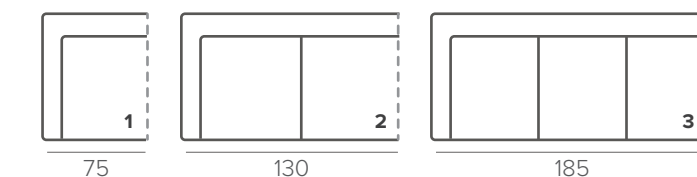

ТЕХНИЧЕСКИЕ ХАРАКТЕРИСТИКИ

НАПОЛНИТЕЛЬ	medium, soft
ПОДУШКИ СПИНКИ	несъёмные
ФУНКЦИОНАЛ	механизм BASIC реклайнер (см. раздел «Реклайнеры»)
ДЕКОР	накладки на подлокотники