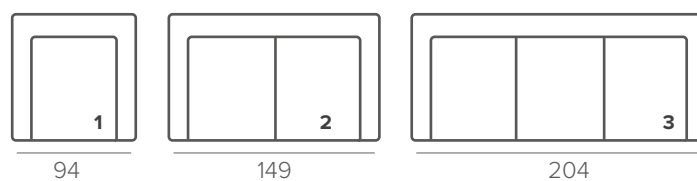

ТЕХНИЧЕСКИЕ ХАРАКТЕРИСТИКИ

НАПОЛНИТЕЛЬ	medium, soft
ПОДУШКИ СПИНКИ	несъёмные
ФУНКЦИОНАЛ	механизм BASIC реклайнер (см. раздел «Реклайнеры»)
ДЕКОР	накладки на подлокотники