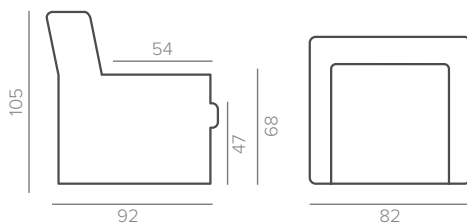

настоящая финская мебель

rohjanmaan

[похъянмаан]

Vivian

все размеры по крайним точкам, с учетом ножек
погрешность размеров +/- 3 см

ТЕХНИЧЕСКИЕ ХАРАКТЕРИСТИКИ

ОБИВКА

ткань, кожа